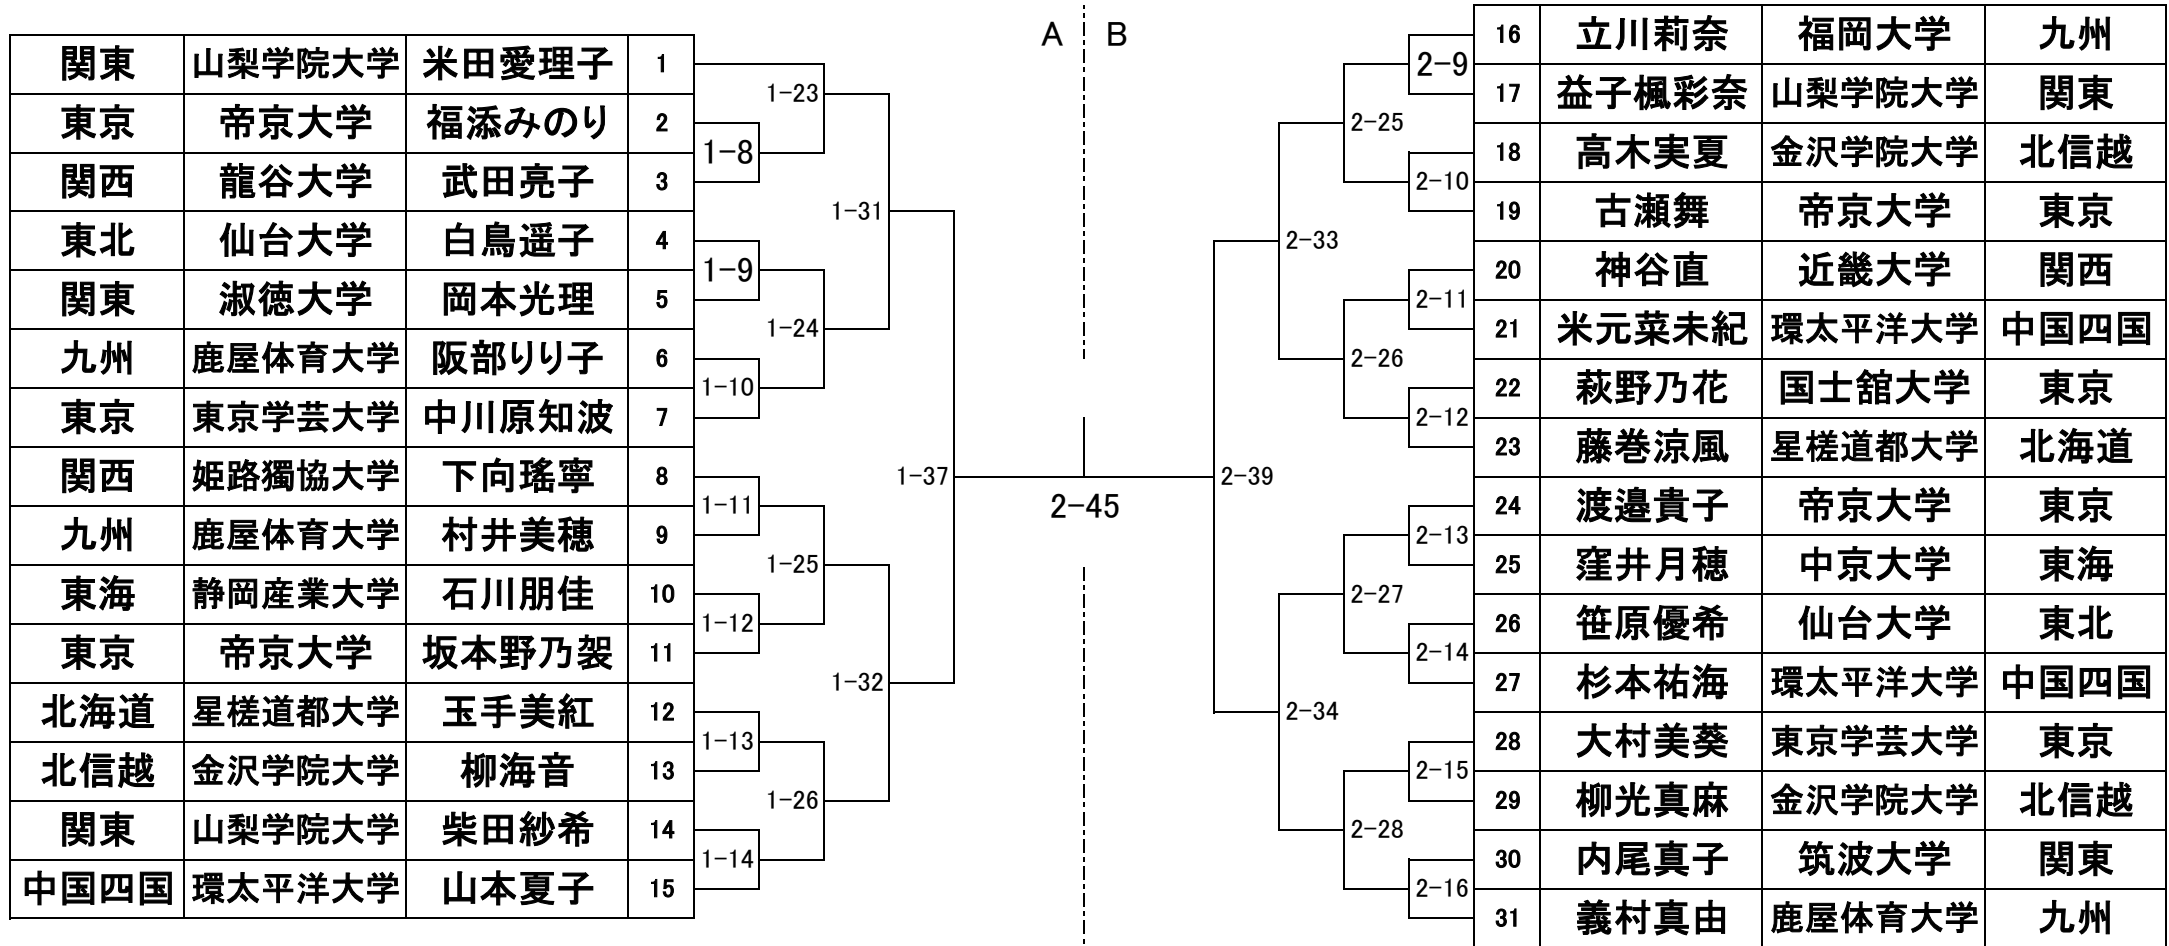

平成29年度全日本学生柔道体重別選手権大会(男子36回 女子33回) 女子52kg級

平成29年度全日本学生柔道体重別選手権大会(男子36回 女子33回) 女子57kg級

地区	所属大学	選手名	順位			順位	選手名	所属大学	地区
関東	山梨学院大学	出口クリスタ	1	<div style="display: flex; justify-content: space-between;"> <div style="width: 45%;"> <p>3-17</p> <p>3-29</p> <p>3-18</p> <p>3-35</p> <p>3-19</p> <p>3-30</p> <p>3-20</p> <p>3-21</p> <p>3-31</p> <p>3-22</p> <p>3-36</p> <p>3-23</p> <p>3-32</p> <p>3-24</p> <p>3-8</p> </div> <div style="width: 5%; text-align: center;">A</div> <div style="width: 45%;"> <p>B</p> <p>2-47</p> <p>2-41</p> <p>4-17</p> <p>4-29</p> <p>4-18</p> <p>4-35</p> <p>4-19</p> <p>4-30</p> <p>4-20</p> <p>4-21</p> <p>4-31</p> <p>4-22</p> <p>4-36</p> <p>4-23</p> <p>4-32</p> <p>4-24</p> <p>4-8</p> </div> </div>	18	谷川美歩	山梨学院大学	関東	
東京	帝京大学	吉成沙也加	2		19	中島萌花	中京大学	東海	
北信越	金沢学院大学	松下沙都	3		20	飯塚亜美	仙台大学	東北	
中国四国	環太平洋大学	小川寧々	4		21	北出みく	環太平洋大学	中国四国	
九州	福岡教育大学	渡部亜美	5		22	小松華	金沢学院大学	北信越	
東北	仙台大学	細川信子	6		23	橘叶	星槎道都大学	北海道	
東京	日本体育大学	七野柚芽	7		24	村上咲良	福岡大学	九州	
関西	龍谷大学	黒木七都美	8		25	水鳥友稀	帝京大学	東京	
東北	仙台大学	松尾光優	9		26	月野珠里	山梨学院大学	関東	
関東	淑徳大学	高沢真冴	10		27	中島璃久	旭川大学	北海道	
九州	福岡大学	中村愛理	11		28	村井惟衣	龍谷大学	関西	
東京	日本大学	橋本海	12		29	松井恋	国士舘大学	東京	
北海道	星槎道都大学	福島清恵	13		30	竹内鈴	東海大学	東京	
東京	帝京大学	栗田ひなの	14		31	古川華帆	名城大学	東海	
関東	山梨学院大学	梓谷菜々	15		32	山内美輝	環太平洋大学	中国四国	
関西	龍谷大学	中内柚里	16		33	中山侑香	桐蔭横浜大学	関東	
東海	皇學館大学	中村朱里	17		34	鈴木伽奈	仙台大学	東北	

平成29年度全日本学生柔道体重別選手権大会(男子36回 女子33回) 女子78kg超級

東京	帝京大学	月波光貴穂	1		11	浜未悠	環太平洋大学	中国四国
中国四国	環太平洋大学	荒巻有可里	2		12	齋藤美香	星槎道都大学	北海道
関東	山梨学院大学	岡田実咲	3		13	井上舞子	淑徳大学	関東
東北	仙台大学	廣谷姫奈	4		14	脇田麻誇	福岡大学	九州
九州	鹿屋体育大学	乗原佑佳	5		15	岩佐遥	創価大学	東京
関西	龍谷大学	児島有紀	6		16	佐藤美裕	早稲田大学	東京
関東	筑波大学	桑田晴乃	7		17	井上あかり	環太平洋大学	中国四国
北海道	星槎道都大学	宮本このみ	8		18	蓮尾沙樹	山梨学院大学	関東
東京	国士舘大学	斉藤芽生	9		19	大山美穂	名城大学	東海
東海	皇學館大学	辻本愛里奈	10		20	宮崎さくら	近畿大学	関西
					21	渡辺心実	金沢学院大学	北信越